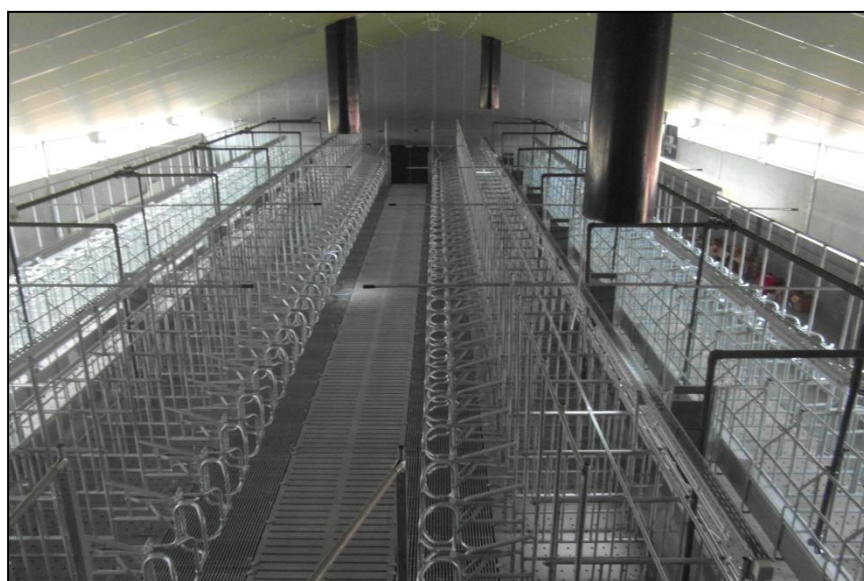

**Ce 6 Septembre,
la famille Bosard
ouvre les portes
de son nouveau
bâtiment pour
truies.**